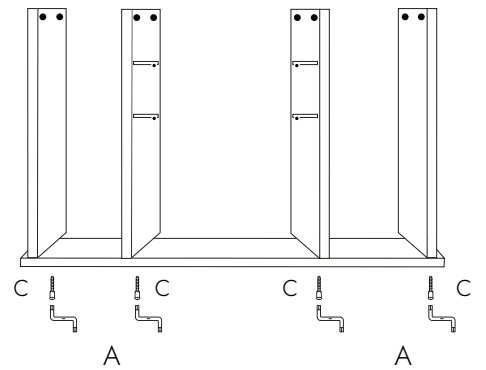

Montáž komody 62 a 63

výška 80cm = 1 zásuvka
výška 100cm = 2 zásuvky

| | |
|---|---|
| A |  |
| B |  |
| C |  |
| D |  |
| E |  |
| F |  |
| G |  |

1

3

2

4

5