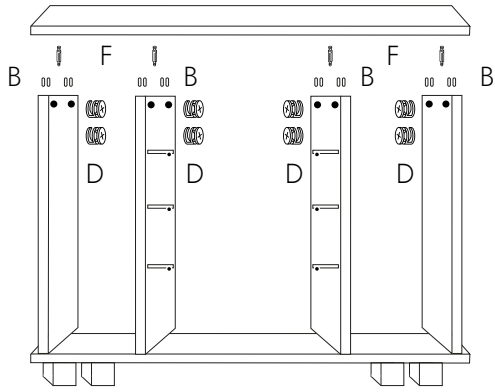

Montáž komody 62 a 63

výška 80cm = 1 zásuvka
výška 100cm = 2 zásuvky

| | |
|---|---|
| A |  |
| B |  |
| C |  |
| D |  |
| E |  |
| F |  |
| G |  |

1

3

2

4

5