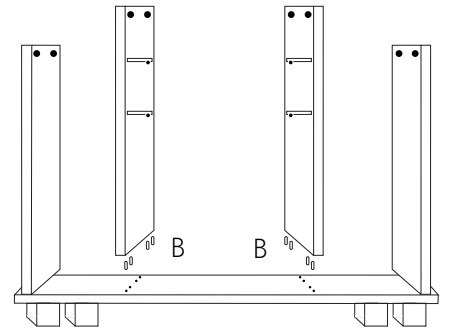

Montáž komody 62 a 63

výška 80cm = 1 zásuvka
výška 100cm = 2 zásuvky

| | |
|---|---|
| A |  |
| B |  |
| C |  |
| D |  |
| E |  |
| F |  |
| G |  |

1

3

2

4

5